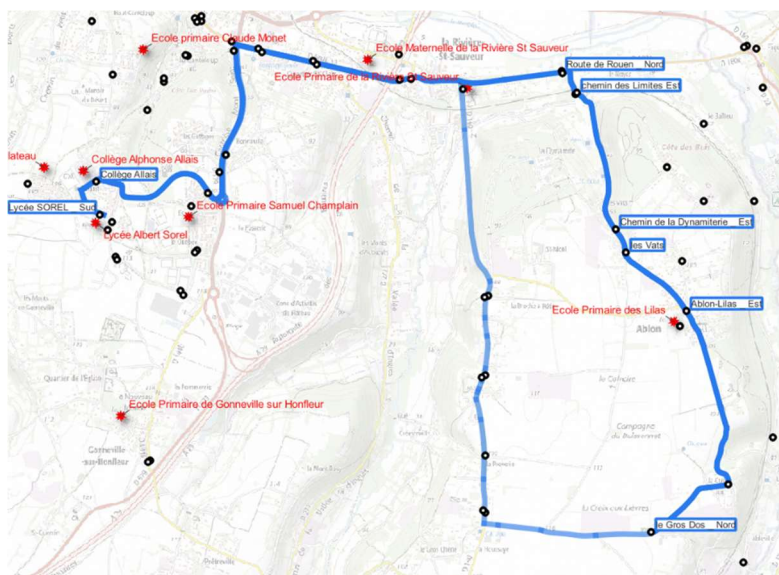

Inscriptions Transport Scolaire 2023-2024

Résumé :

- Pour les élèves qui utilisaient la Desserte locale de Honfleur, l'inscription est désormais à faire sur le site de NOMAD.
 - Les élèves qui empruntaient exclusivement le réseau HoBus continuent de s'inscrire à la gare routière (abonnement scolaire HoBus).
 - Pour les élèves qui empruntaient le réseau NOMAD puis le réseau HoBus (pour la fin de parcours depuis la gare routière vers les établissements scolaires du plateau), l'inscription est à faire sur le site de NOMAD*.
-

Veillez trouver ci-dessous le détail des circuits de transport scolaire organisés dans le calvados, leur identifiant (n° NOMAD) et les modalités d'inscription

1. Pour les élèves qui utilisaient la Desserte Locale de Honfleur, l'inscription est désormais à faire sur le site de NOMAD.

<https://www.normandie.fr/transport-scolaire> du 13 juin au 31 juillet (Majoration à partir du 1^{er} aout !)

Circuit « DLH Ablon » > n°NOMAD : 1532

Ablon > La Rivière St Sauveur > SOREL & ALLAIS

Circuit « DLH violet » > n°NOMAD : 1533
Equemaucelle > SOREL & ALLAIS

Circuit « DLH vert Gennevill... » > n°NOMAD : 1534 A1
Gennevill... > le Theil > Fourneville > Gonnevill... > SOREL & ALLAIS

Circuit « DLH Gonneville Q. Taveaux » > n°NOMAD : **1534 A2**
 Gennevilliers > Ablon > La Rivière St Sauveur > SOREL & ALLAIS