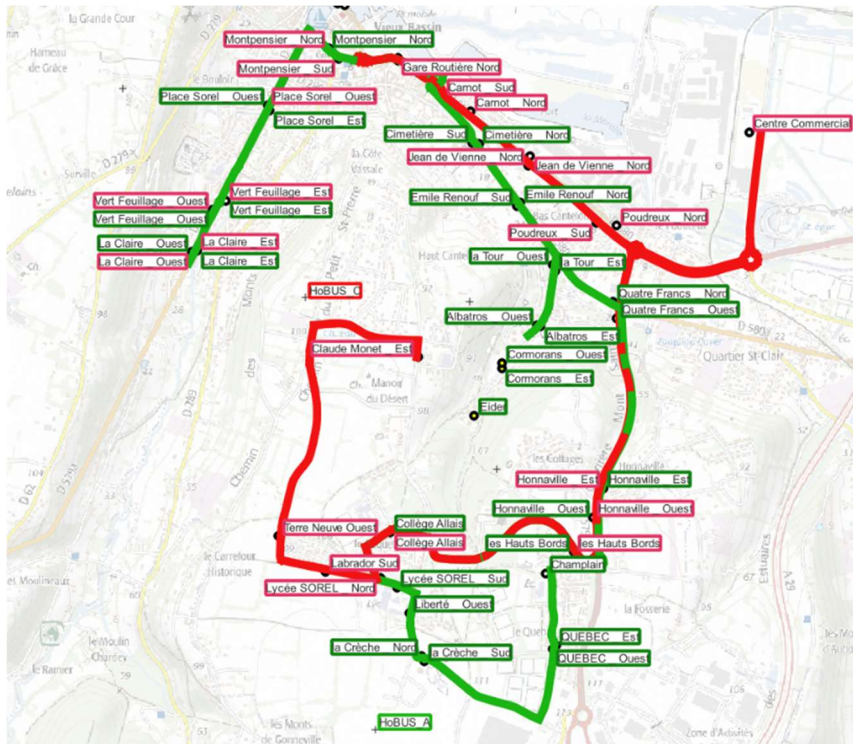

Circuit « DLH vert Gennevill... » > n°NOMAD : 1534 A1
Gennevill... > le Theil > Fourneville > Gonnevill... > SOREL & ALLAIS

Circuit « DLH Gonneville Q. Taveaux » > n°NOMAD : **1534 A2**
 Gennevilliers > Ablon > La Rivière St Sauveur > SOREL & ALLAIS

Circuit « DLH rouge » > n°NOMAD : **1535 A1**
 Ablon > école de Ablon > Ecole de Gennevilliers

Circuit « DLH bleu » > n°NOMAD : **1535 A2**

Ablon > Ecole de Gennevilliers > Gennevilliers > école de Ablon

Circuit « DLH la Rivière » > n°NOMAD : **1536**

Honnaville > école de La Rivière St Sauveur

Circuit « DLH Monet » > n°NOMAD : 1537

Honfleur Canteloup > Ecoles du plateau

2. Les élèves qui empruntaient exclusivement le **réseau HoBus** continuent de s'inscrire à la **gare routière** (abonnement scolaire HoBus).

<https://www.hobus.fr/la-carte-de-transport-scolaire/>

lignes A & C (la ligne B ne monte pas sur le plateau)

La ligne « Beaulieu, Saint-Joseph, Caubrière » est portée par la ligne A du réseau HoBUS

3. Pour les élèves qui empruntaient le **réseau NOMAD** puis le **réseau HoBus** (pour la fin de parcours depuis la gare routière vers les établissements scolaires du plateau), l'inscription est à faire sur le site de NOMAD.
<https://www.normandie.fr/transport-scolaire> du 13 juin au 31 juillet (Majoration à partir du 1^{er} août !)