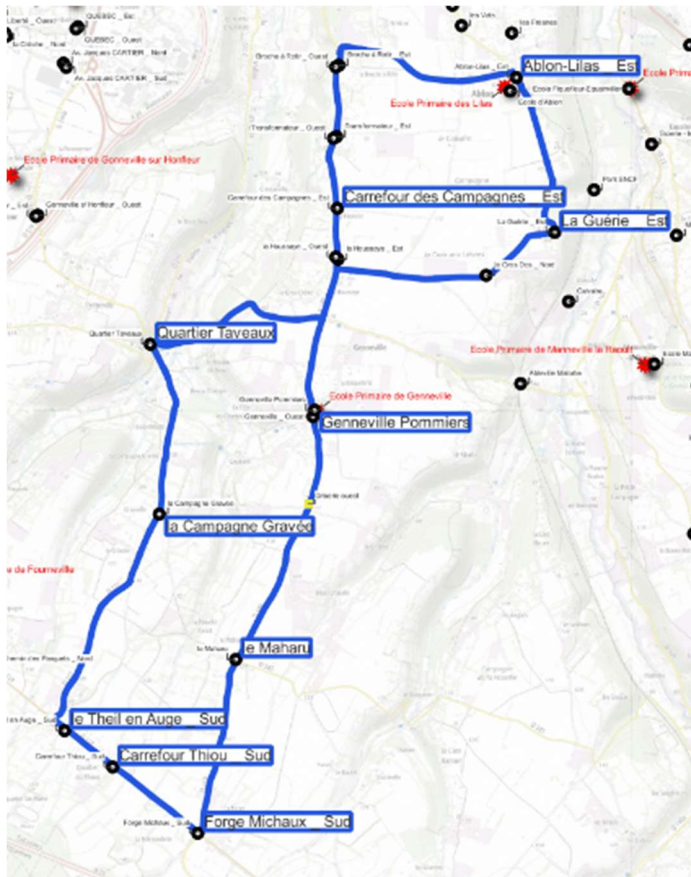

Veillez trouver ci-dessous le détail des circuits de transport scolaire organisés dans le calvados, leur identifiant (n° NOMAD) et les modalités d'inscription

1. Pour les élèves qui utilisaient la Desserte Locale de Honfleur, l'inscription est désormais à faire sur le site de NOMAD.

<https://www.normandie.fr/transport-scolaire> du 13 juin au 31 juillet (Majoration à partir du 1^{er} aout !)

Circuit « DLH Ablon » > n°NOMAD : 1532

Ablon > La Rivière St Sauveur > SOREL & ALLAIS

Circuit « DLH violet » > n°NOMAD : 1533
Equemaucelle > SOREL & ALLAIS

Circuit « DLH vert Gennevill... » > n°NOMAD : 1534 A1
Gennevill... > le Theil > Fourneville > Gonnevill... > SOREL & ALLAIS

Circuit « DLH Gonneville Q. Taveaux » > n°NOMAD : **1534 A2**
 Gennevilliers > Ablon > La Rivière St Sauveur > SOREL & ALLAIS

Circuit « DLH rouge » > n°NOMAD : **1535 A1**
 Ablon > école de Ablon > Ecole de Gennevilliers

Circuit « DLH bleu » > n°NOMAD : **1535 A2**

Ablon > Ecole de Gennevilliers > Gennevilliers > école de Ablon