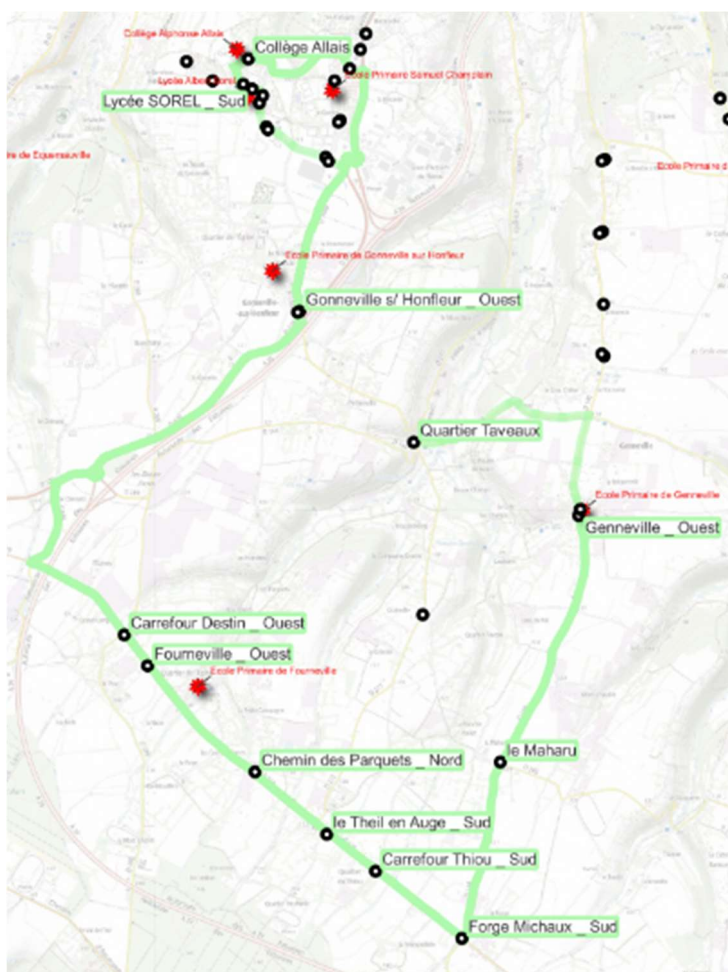

<https://www.normandie.fr/transport-scolaire> du 13 juin au 31 juillet (Majoration à partir du 1^{er} aout !)

Circuit « DLH Ablon » > n°NOMAD : 1532

Ablon > La Rivière St Sauveur > SOREL & ALLAIS

Circuit « DLH violet » > n°NOMAD : 1533
Equemaucelle > SOREL & ALLAIS

Circuit « DLH vert Gennevill... » > n°NOMAD : 1534 A1
Gennevill... > le Theil > Fourneville > Gonnevill... > SOREL & ALLAIS

Circuit « DLH Gonneville Q. Taveaux » > n°NOMAD : **1534 A2**
 Gennevilliers > Ablon > La Rivière St Sauveur > SOREL & ALLAIS

Circuit « DLH rouge » > n°NOMAD : **1535 A1**
 Ablon > école de Ablon > Ecole de Gennevilliers

Circuit « DLH bleu » > n°NOMAD : **1535 A2**

Ablon > Ecole de Gennevilliers > Gennevilliers > école de Ablon

Circuit « DLH la Rivière » > n°NOMAD : **1536**

Honnaville > école de La Rivière St Sauveur

Circuit « DLH Monet » > n°NOMAD : 1537

Honfleur Canteloup > Ecoles du plateau

2. Les élèves qui empruntaient exclusivement le **réseau HoBus** continuent de s'inscrire à la **gare routière** (abonnement scolaire HoBus).