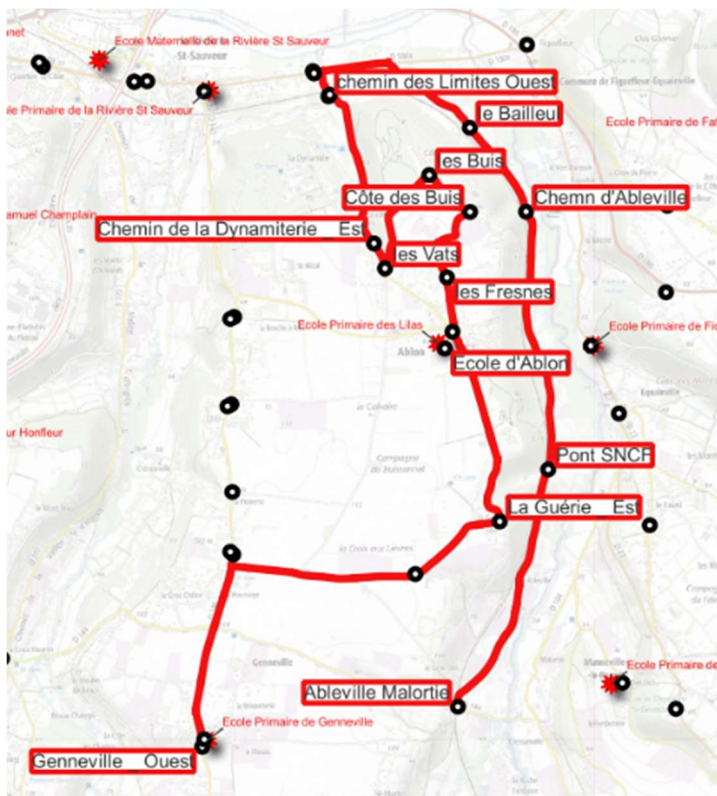

Inscriptions Transport Scolaire 2023-2024

Résumé :

- Pour les élèves qui utilisaient la Desserte locale de Honfleur, l'inscription est désormais à faire sur le site de NOMAD.
 - Les élèves qui empruntaient exclusivement le réseau HoBus continuent de s'inscrire à la gare routière (abonnement scolaire HoBus).
 - Pour les élèves qui empruntaient le réseau NOMAD puis le réseau HoBus (pour la fin de parcours depuis la gare routière vers les établissements scolaires du plateau), l'inscription est à faire sur le site de NOMAD*.
-

Veillez trouver ci-dessous le détail des circuits de transport scolaire organisés dans le calvados, leur identifiant (n° NOMAD) et les modalités d'inscription

1. Pour les élèves qui utilisaient la Desserte Locale de Honfleur, l'inscription est désormais à faire sur le site de NOMAD.

<https://www.normandie.fr/transport-scolaire> du 13 juin au 31 juillet (Majoration à partir du 1^{er} aout !)

Circuit « DLH Ablon » > n°NOMAD : 1532

Ablon > La Rivière St Sauveur > SOREL & ALLAIS

Circuit « DLH violet » > n°NOMAD : 1533
Equemaucelle > SOREL & ALLAIS

Circuit « DLH vert Gennevill... » > n°NOMAD : 1534 A1
Gennevill... > le Theil > Fourneville > Gonnevill... > SOREL & ALLAIS

Circuit « DLH Gonneville Q. Taveaux » > n°NOMAD : **1534 A2**
 Gennevilliers > Ablon > La Rivière St Sauveur > SOREL & ALLAIS