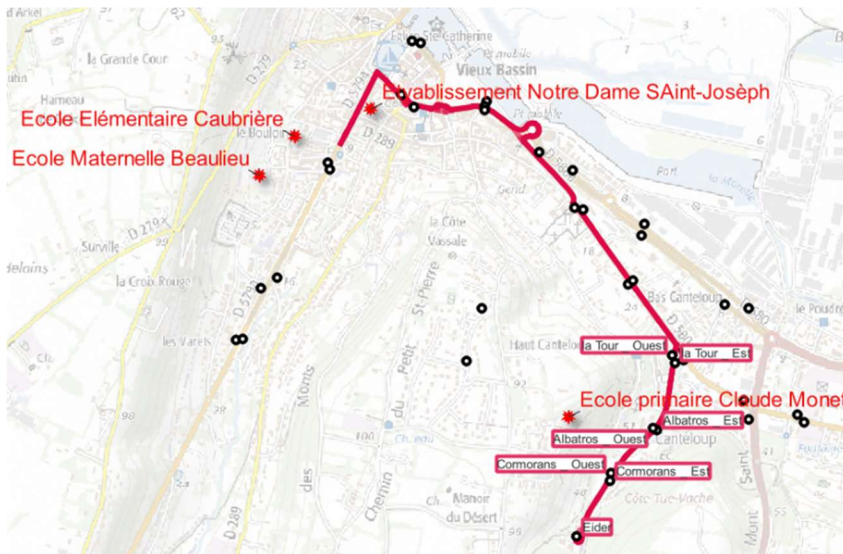

<https://www.normandie.fr/transport-scolaire> du 13 juin au 31 juillet (Majoration à partir du 1^{er} aout !)

Circuit « DLH Ablon » > n°NOMAD : 1532

Ablon > La Rivière St Sauveur > SOREL & ALLAIS

Circuit « DLH violet » > n°NOMAD : 1533
Equemaucelle > SOREL & ALLAIS

Circuit « DLH rouge » > n°NOMAD : **1535 A1**
 Ablon > école de Ablon > Ecole de Gennevilliers

Circuit « DLH bleu » > n°NOMAD : **1535 A2**

Ablon > Ecole de Gennevilliers > Gennevilliers > école de Ablon

Circuit « DLH la Rivière » > n°NOMAD : **1536**

Honnaville > école de La Rivière St Sauveur

Circuit « DLH Monet » > n°NOMAD : 1537

Honfleur Canteloup > Ecoles du plateau

2. Les élèves qui empruntaient exclusivement le **réseau HoBus** continuent de s'inscrire à la **gare routière** (abonnement scolaire HoBus).

<https://www.hobus.fr/la-carte-de-transport-scolaire/>

lignes A & C (la ligne B ne monte pas sur le plateau)

La ligne « Beaulieu, Saint-Joseph, Caubrière » est portée par la ligne A du réseau HoBUS

3. Pour les élèves qui empruntaient le **réseau NOMAD** puis le **réseau HoBus** (pour la fin de parcours depuis la gare routière vers les établissements scolaires du plateau), l'inscription est à faire sur le site de NOMAD.
<https://www.normandie.fr/transport-scolaire> du 13 juin au 31 juillet (Majoration à partir du 1^{er} août !)