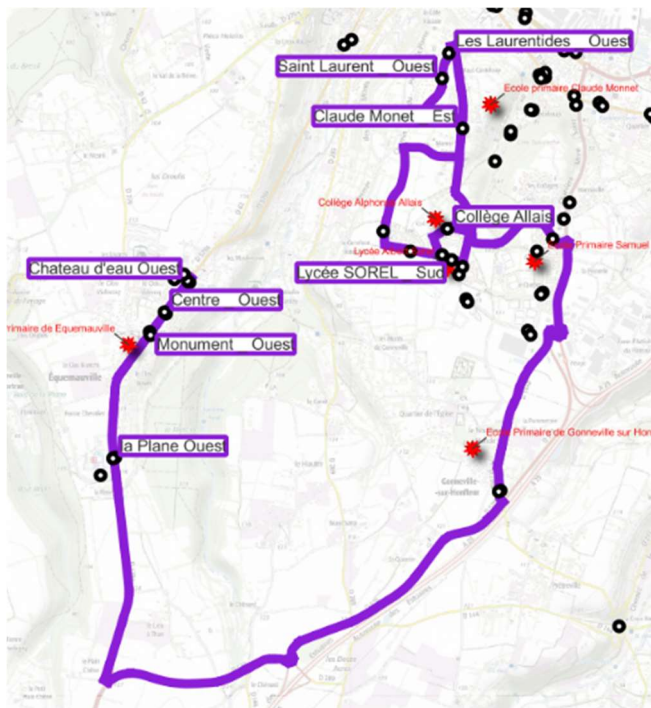

Inscriptions Transport Scolaire 2023-2024

Résumé :

- Pour les élèves qui utilisaient la Desserte locale de Honfleur, l'inscription est désormais à faire sur le site de NOMAD.
 - Les élèves qui empruntaient exclusivement le réseau HoBus continuent de s'inscrire à la gare routière (abonnement scolaire HoBus).
 - Pour les élèves qui empruntaient le réseau NOMAD puis le réseau HoBus (pour la fin de parcours depuis la gare routière vers les établissements scolaires du plateau), l'inscription est à faire sur le site de NOMAD*.
-

Veillez trouver ci-dessous le détail des circuits de transport scolaire organisés dans le calvados, leur identifiant (n° NOMAD) et les modalités d'inscription

1. Pour les élèves qui utilisaient la Desserte Locale de Honfleur, l'inscription est désormais à faire sur le site de NOMAD.

<https://www.normandie.fr/transport-scolaire> du 13 juin au 31 juillet (Majoration à partir du 1^{er} aout !)

Circuit « DLH Ablon » > n°NOMAD : 1532

Ablon > La Rivière St Sauveur > SOREL & ALLAIS

Circuit « DLH violet » > n°NOMAD : 1533
Equemaucelle > SOREL & ALLAIS

Circuit « DLH vert Gennevill... » > n°NOMAD : 1534 A1
Gennevill... > le Theil > Fourneville > Gonnevill... > SOREL & ALLAIS

Circuit « DLH Gonneville Q. Taveaux » > n°NOMAD : **1534 A2**
 Gennevilliers > Ablon > La Rivière St Sauveur > SOREL & ALLAIS