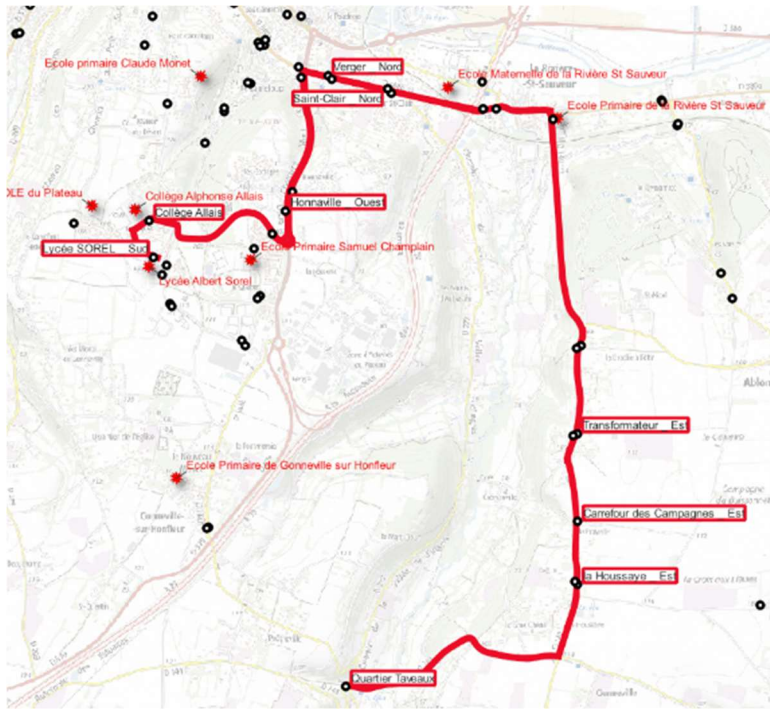

Inscriptions Transport Scolaire 2023-2024

Résumé :

- Pour les élèves qui utilisaient la Desserte locale de Honfleur, l'inscription est désormais à faire sur le site de NOMAD.
 - Les élèves qui empruntaient exclusivement le réseau HoBus continuent de s'inscrire à la gare routière (abonnement scolaire HoBus).
 - Pour les élèves qui empruntaient le réseau NOMAD puis le réseau HoBus (pour la fin de parcours depuis la gare routière vers les établissements scolaires du plateau), l'inscription est à faire sur le site de NOMAD*.
-

Veillez trouver ci-dessous le détail des circuits de transport scolaire organisés dans le calvados, leur identifiant (n° NOMAD) et les modalités d'inscription

1. Pour les élèves qui utilisaient la Desserte Locale de Honfleur, l'inscription est désormais à faire sur le site de NOMAD.

<https://www.normandie.fr/transport-scolaire> du 13 juin au 31 juillet (Majoration à partir du 1^{er} aout !)

Circuit « DLH Ablon » > n°NOMAD : 1532

Ablon > La Rivière St Sauveur > SOREL & ALLAIS

Circuit « DLH violet » > n°NOMAD : 1533
Equemaucelle > SOREL & ALLAIS

Circuit « DLH vert Gennevill... » > n°NOMAD : 1534 A1
Gennevill... > le Theil > Fourneville > Gonnevill... > SOREL & ALLAIS

Circuit « DLH Gonneville Q. Taveaux » > n°NOMAD : **1534 A2**
 Gennevilliers > Ablon > La Rivière St Sauveur > SOREL & ALLAIS