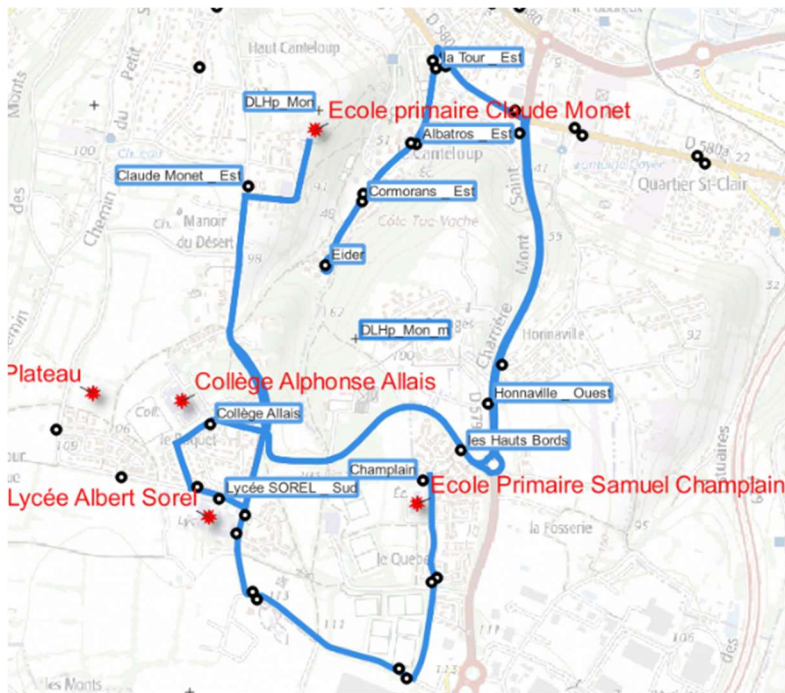

<https://www.normandie.fr/transport-scolaire> du 13 juin au 31 juillet (Majoration à partir du 1^{er} aout !)

Circuit « DLH Ablon » > n°NOMAD : 1532

Ablon > La Rivière St Sauveur > SOREL & ALLAIS

Circuit « DLH violet » > n°NOMAD : 1533
Equemaucelle > SOREL & ALLAIS

Circuit « DLH vert Gennevill... » > n°NOMAD : 1534 A1
Gennevill... > le Theil > Fourneville > Gonnevill... > SOREL & ALLAIS

Circuit « DLH Gonneville Q. Taveaux » > n°NOMAD : **1534 A2**
 Gennevilliers > Ablon > La Rivière St Sauveur > SOREL & ALLAIS

Circuit « DLH rouge » > n°NOMAD : **1535 A1**
 Ablon > école de Ablon > Ecole de Gennevilliers

Circuit « DLH bleu » > n°NOMAD : **1535 A2**

Ablon > Ecole de Gennevilliers > Gennevilliers > école de Ablon

Circuit « DLH la Rivière » > n°NOMAD : **1536**

Honnaville > école de La Rivière St Sauveur

Circuit « DLH Monet » > n°NOMAD : 1537

Honfleur Canteloup > Ecoles du plateau

2. Les élèves qui empruntaient exclusivement le **réseau HoBus** continuent de s'inscrire à la **gare routière** (abonnement scolaire HoBus).