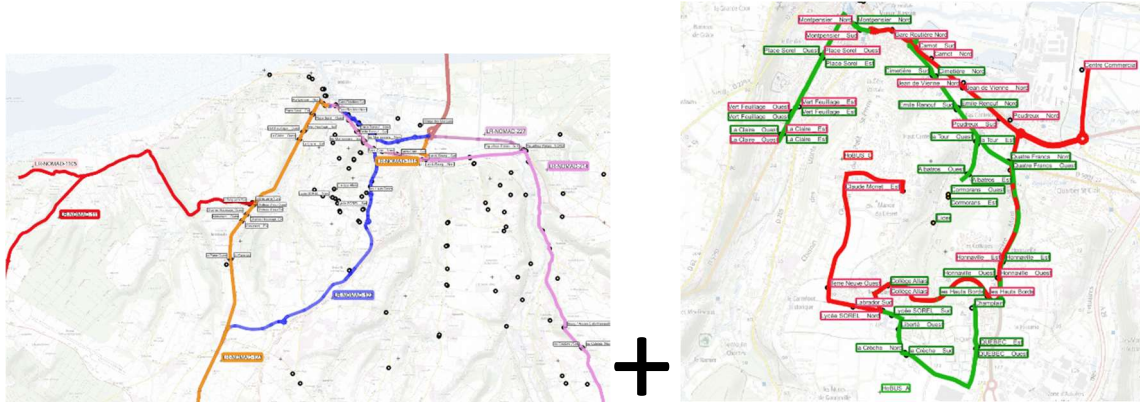

Circuit « DLH rouge » > n°NOMAD : **1535 A1**
 Ablon > école de Ablon > Ecole de Gennevilliers

Circuit « DLH bleu » > n°NOMAD : **1535 A2**

Ablon > Ecole de Gennevilliers > Gennevilliers > école de Ablon

Circuit « DLH la Rivière » > n°NOMAD : **1536**

Honnaville > école de La Rivière St Sauveur

Circuit « DLH Monet » > n°NOMAD : 1537

Honfleur Canteloup > Ecoles du plateau

2. Les élèves qui empruntaient exclusivement le **réseau HoBus** continuent de s'inscrire à la **gare routière** (abonnement scolaire HoBus).

<https://www.hobus.fr/la-carte-de-transport-scolaire/>

lignes A & C (la ligne B ne monte pas sur le plateau)

La ligne « Beaulieu, Saint-Joseph, Caubrière » est portée par la ligne A du réseau HoBUS

3. Pour les élèves qui empruntaient le **réseau NOMAD** puis le **réseau HoBus** (pour la fin de parcours depuis la gare routière vers les établissements scolaires du plateau), l'inscription est à faire sur le site de NOMAD.
<https://www.normandie.fr/transport-scolaire> du 13 juin au 31 juillet (Majoration à partir du 1^{er} août !)